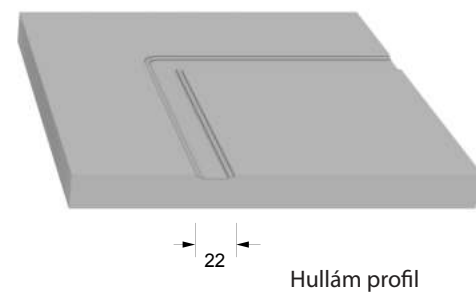

## FESTETT MDF BELTÉRI AJTÓ MODELLEK

Marási proflok

Színek

MDF modelljeink a RAL skála bármely színében rendelhetők