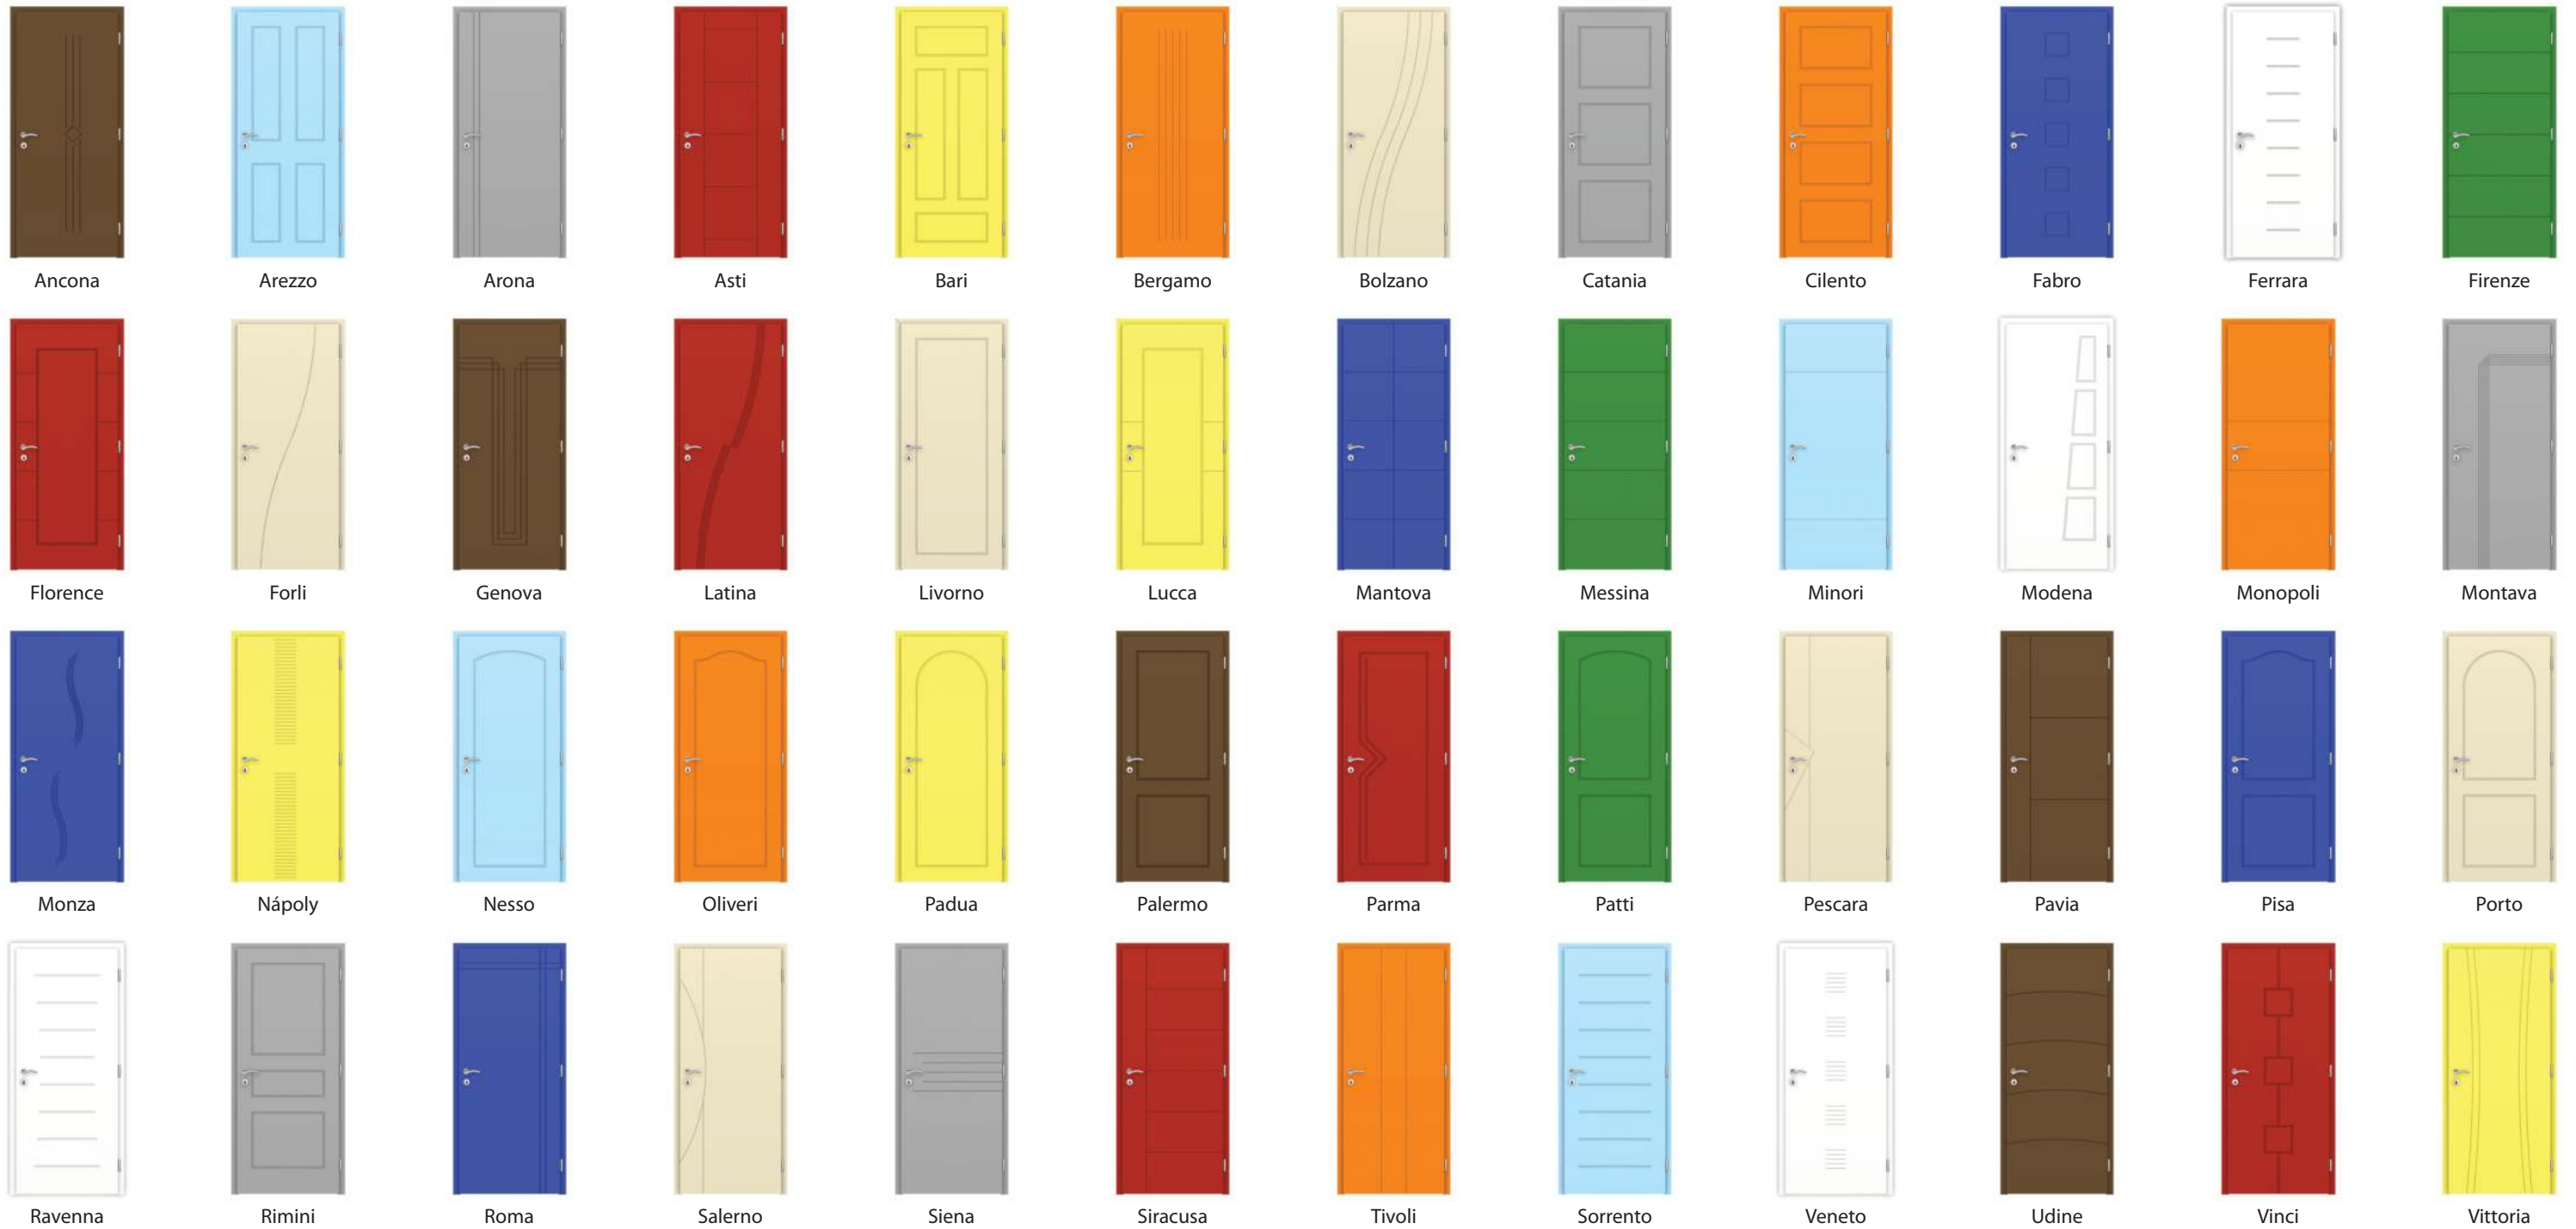

## FESTETT MDF BELTÉRI AJTÓ MODELLEK

Marási proflok

Színek

MDF modelljeink a RAL skála bármely színében rendelhetők