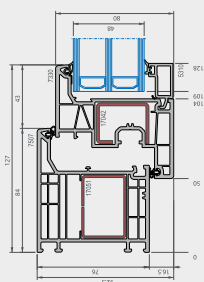

- iCOR koncepció
- 5 kamra
- TPE ütközőtömítő rendszer
- Üvegezés akár 58 mm
- Karcsú, modern dizájn
- Kiváló hőszigetelő tulajdonságok (U_f od 1,0 W/m²K)

MŰSZAKI TULAJDONSÁGOK	Vision 76
Tok beépítési mélysége	76 mm
Szárny beépítési mélysége	80 mm
Szárny kialakítása	egyenes
Tok kültéri élének magassága	25 mm
Tok kültéri élének szélessége	9 mm
Szárny kültéri élének magassága	23 mm
Szárny kültéri élének szélessége	9 mm
Üvegezési vastagság a tokban	akár 54 mm
Üvegezési vastagság a szárnyban	akár 58 mm
Üveg ragasztása	választható
Tömítési rendszer	ütköző
U_f (W/m ² K)	1,0-tól

Függőleges metszet

Függőleges metszet

Profilok

Merevítés