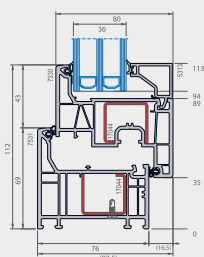

- iCOR koncepció
- 5 kamra
- TPE ütközőtömítő rendszer
- Üvegezés akár 58 mm
- Karcsú, modern dizájn
- Kiváló hőszigetelő tulajdonságok (U_f od 1,0 W/m²K)

MŰSZAKI TULAJDONSÁGOK	Vision 76
Tok beépítési mélysége	76 mm
Szárny beépítési mélysége	80 mm
Szárny kialakítása	egyenes
Tok kültéri élének magassága	25 mm
Tok kültéri élének szélessége	9 mm
Szárny kültéri élének magassága	23 mm
Szárny kültéri élének szélessége	9 mm
Üvegezési vastagság a tokban	akár 54 mm
Üvegezési vastagság a szárnyban	akár 58 mm
Üveg ragasztása	választható
Tömítési rendszer	ütköző
U_f (W/m ² K)	1,0-tól