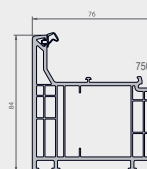

- iCOR koncepció
- 5 kamra
- TPE ütközőtömítő rendszer
- Üvegezés akár 58 mm
- Karcsú, modern dizájn
- Kiváló hőszigetelő tulajdonságok (U_f od 1,0 W/m²K)

MŰSZAKI TULAJDONSÁGOK	Vision 76
Tok beépítési mélysége	76 mm
Szárny beépítési mélysége	80 mm
Szárny kialakítása	egyenes
Tok kültéri élének magassága	25 mm
Tok kültéri élének szélessége	9 mm
Szárny kültéri élének magassága	23 mm
Szárny kültéri élének szélessége	9 mm
Üvegezési vastagság a tokban	akár 54 mm
Üvegezési vastagság a szárnyban	akár 58 mm
Üveg ragasztása	választható
Tömítési rendszer	ütköző
U_f (W/m ² K)	1,0-tól

Függőleges metszet

Függőleges metszet

Profilok

Merevítés