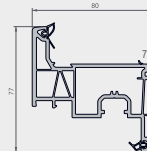

- iCOR koncepció
- 5 kamra
- TPE ütközőtömítő rendszer
- Üvegezés akár 58 mm
- Karcsú, modern dizájn
- Kiváló hőszigetelő tulajdonságok (U_f od 1,0 W/m²K)

MŰSZAKI TULAJDONSÁGOK	Vision 76
Tok beépítési mélysége	76 mm
Szárny beépítési mélysége	80 mm
Szárny kialakítása	egyenes
Tok kültéri élének magassága	25 mm
Tok kültéri élének szélessége	9 mm
Szárny kültéri élének magassága	23 mm
Szárny kültéri élének szélessége	9 mm
Üvegezési vastagság a tokban	akár 54 mm
Üvegezési vastagság a szárnyban	akár 58 mm
Üveg ragasztása	választható
Tömítési rendszer	ütköző
U_f (W/m ² K)	1,0-tól

Függőleges metszet

Függőleges metszet

Profilok

Merevítés