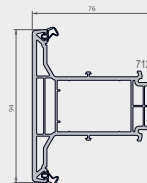

- iCOR koncepció
- 5 kamra
- TPE ütközőtömítő rendszer
- Üvegezés akár 58 mm
- Karcsú, modern dizájn
- Kiváló hőszigetelő tulajdonságok (U_f od 1,0 W/m²K)

MŰSZAKI TULAJDONSÁGOK	Vision 76
Tok beépítési mélysége	76 mm
Szárny beépítési mélysége	80 mm
Szárny kialakítása	egyenes
Tok kültéri élének magassága	25 mm
Tok kültéri élének szélessége	9 mm
Szárny kültéri élének magassága	23 mm
Szárny kültéri élének szélessége	9 mm
Üvegezési vastagság a tokban	akár 54 mm
Üvegezési vastagság a szárnyban	akár 58 mm
Üveg ragasztása	választható
Tömítési rendszer	ütköző
U_f (W/m ² K)	1,0-tól

Függőleges metszet

Függőleges metszet

Profilok

Merevítés