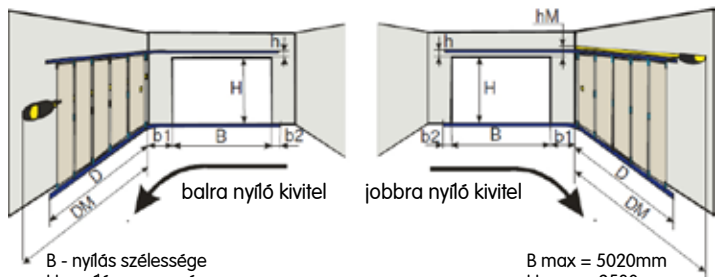

### Műszaki adatok:

- Maximális szélességi méret: 5020 mm.
  - Maximális magassági méret: 2580 mm.
- Beszerezéséhez egyenes és sima padló feltétlenül szükséges!

### Általános leírás:

- Alul 16 mm magas acélsín vezeti a kaput egyenes vonalban, míg a réselzárást a két oldalt és fölül található réselzárógumi, alul pedig a szőrkefe biztosítja.

### Panel fajták és tulajdonságok:

- LATERA kapu 42 vagy 40mm vastag CFC mentes PU hőszigetelésű, ujjbecsípődés ellen védett hőhidmentes acélpanelből készül.
- CLASSIC panelek esetében 495/615mm valamint az EVO panelek esetében 500/610 mm szélesek, kívül-belül tűzhorganyzott acéllemez borítással.

### Beépítési méretek és helyigények

B - nyílás szélessége  
H - nyílás magassága  
b1 - oldalirányú helyigény a nyitási oldalon  
b2 - oldalirányú helyigény a zárási oldalon  
h - helyigény az áthidalónál  
hM - helyigény az áthidalónál felső motorral  
D - helyigény az oldalfalon  
DM - helyigény az oldalfalon motorral