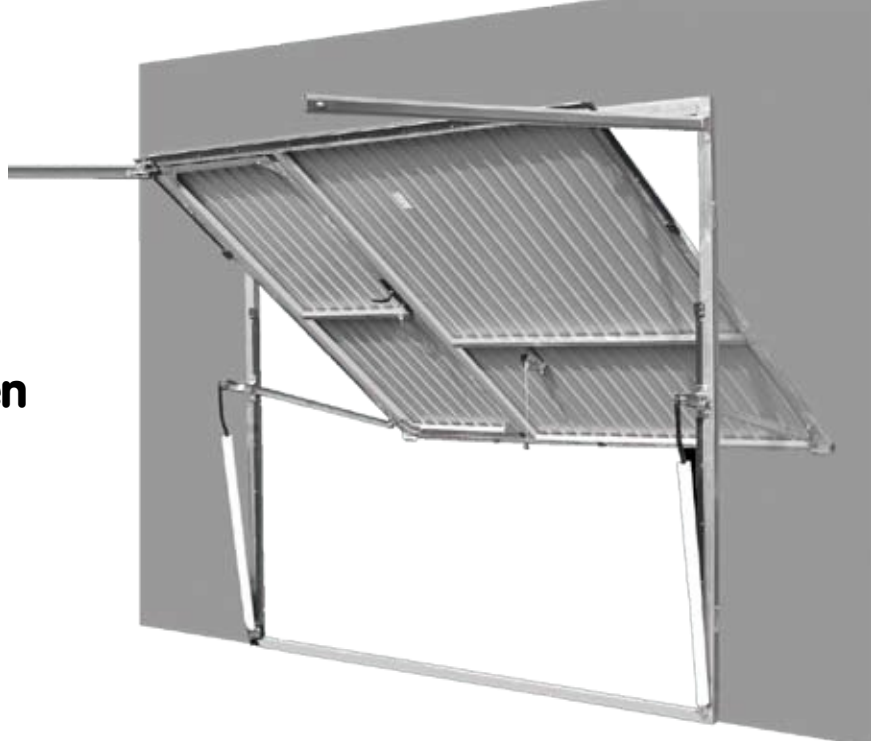

PROFI billenő garázskapuk

Részleteiben is tökéletes

PROFI billenőkapu a KLING-től.

**“A billenő garázska-
pu univerzális megoldást
jelenthet családi házak,
vagy társasházak esetében
egyaránt.”**

A KLING Kft. a legnagyobb hazai szekcionált kapukat gyártó cég. Már közel 40 éve foglalkozik billenőajtókkal. Azon vásárlóknak kínálva ezzel **PROFI** garázska-
pu megoldást, akiknek garázsukba nem telepíthető szekcionált kapu vagy az olcsóbb megoldásokat keresik. A **PROFI** billenőajtók hosszú évtizedek óta népszerűek vásárlóink körében. Az ajtók tervezése, kivitelezése és a felhasznált minőségi alapanyagok garantálják a billenőajtók hosszú távú működését.

A kapu szerkezetét úgy tervezték, hogy maximális működési stabilitás mellett minimálisra csökkentették a kapulap súlyát. Ezzel a kombinációval a termék, nagyon stabil és könnyű lett, amely garantálja biztonságos és hosszútávú működését. A kapu masszív keretét zártszelvény profilok alkotják. Az ajtólap függőlegesen bordázott lemezből készült, melyet többszöri festéssel óvnak a környezeti behatások ellen. Az ajtók gyártásakor a hegesztések helyett ahol lehettett csavar kötések alkalmaztak, hogy minimálisra csökkentsék a korrózió lehetőségét.

PROFI III billenőkapuk jellemzői

- Festett vagy fóliás kapulap
- Függőlegesen bordázott mintázat
- Szegecselt kapulap
- Kétoldali rugókiegyensúlyozás
- 3 pontos zárszerkezet
- Felfúrásbiztos cilindres zárral, 3db kulccsal
- Horganyzott acél keret
- **Keret mérete : 60 x 40 mm zártszelvény**

PROFI IV billenőkapuk jellemzői

- Festett vagy fóliás kapulap
- Függőlegesen bordázott mintázat
- Szegecselt kapulap
- Kétoldali rugókiegyensúlyozás
- 3 pontos zárszerkezet
- Felfúrásbiztos cilindres zárral, 3db kulccsal
- Horganyzott acél keret
- **Keret mérete : 72 x 38 mm zártszelvény**