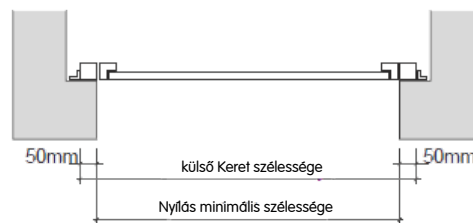

Aranytölgy színű fóliás felülettel

Mogyoró színű fóliás felülettel

PROFI billenőkapu

PROFI szárnyaskapu

rugó kiegyensúlyozás
billenőkapuknál

PROFI III és PROFI IV billenőkapuk szerelési lehetőségei

Nyílásba telepítés

Nyílás mögé telepítés

PROFI billenőkapu méretek

Névleges szélesség*magasság	Keret külmérete szélesség*magasság		Nyílásméret nyílásba szerelés esetén szélesség*magasság		Min. nyílásméret nyílás mögé szerelés esetén szélesség*magasság		Szabad átjárónyílás mérete szélesség*magasság	
Profí3 2380*1980	2380	1980	2390	1990	2250	1920	2160	1810
Profí3 2380*2080	2380	2080	2390	2090	2250	2020	2160	1910
Profí3 2380*2180	2380	2180	2390	2190	2250	2120	2160	2010
Profí3 2480*1980	2480	1980	2490	1990	2350	1920	2260	1810
Profí3 2480*2080	2480	2080	2490	2090	2350	2020	2260	1910
Profí3 2480*2180	2480	2180	2490	2190	2350	2120	2260	2010
Profí3 2580*1980	2580	1980	2590	1990	2450	1920	2360	1810
Profí3 2580*2080	2580	2080	2590	2090	2450	2020	2360	1910
Profí4 2380*1980	2380	1980	2390	1990	2250	1920	2160	1810
Profí4 2380*2080	2380	2080	2390	2090	2250	2020	2160	1910
Profí4 2380*2180	2380	2180	2390	2190	2250	2120	2160	2010
Profí4 2480*1980	2480	1980	2490	1990	2350	1920	2260	1810
Profí4 2480*2080	2480	2080	2490	2090	2350	2020	2260	1910
Profí4 2480*2180	2480	2180	2490	2190	2350	2120	2260	2010
Profí4 2580*1980	2580	1980	2590	1990	2450	1920	2360	1810
Profí4 2580*2080	2580	2080	2590	2090	2450	2020	2360	1910
Profí4 2580*2180	2580	2180	2590	2190	2450	2120	2360	2010