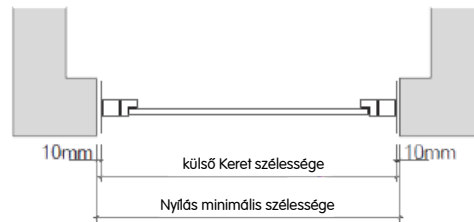

Aranytölgy színű fóliás felülettel

Mogyoró színű fóliás felülettel

PROFI billenőkapu

PROFI szárnyaskapu

rugó kiegyensúlyozás
billenőkapuknál

PROFI III és PROFI IV billenőkapuk szerelési lehetőségei

Nyílásba telepítés

Nyílás mögé telepítés

PROFI billenőkapu méretek

Névleges szélesség*magasság	Keret külmérete szélesség*magasság		Nyílásméret nyílásba szerelés esetén szélesség*magasság		Min. nyílásméret nyílás mögé szerelés esetén szélesség*magasság		Szabad átjárónyílás mérete szélesség*magasság	
Profí3 2380*1980	2380	1980	2390	1990	2250	1920	2160	1810
Profí3 2380*2080	2380	2080	2390	2090	2250	2020	2160	1910
Profí3 2380*2180	2380	2180	2390	2190	2250	2120	2160	2010
Profí3 2480*1980	2480	1980	2490	1990	2350	1920	2260	1810
Profí3 2480*2080	2480	2080	2490	2090	2350	2020	2260	1910
Profí3 2480*2180	2480	2180	2490	2190	2350	2120	2260	2010
Profí3 2580*1980	2580	1980	2590	1990	2450	1920	2360	1810
Profí3 2580*2080	2580	2080	2590	2090	2450	2020	2360	1910
Profí4 2380*1980	2380	1980	2390	1990	2250	1920	2160	1810
Profí4 2380*2080	2380	2080	2390	2090	2250	2020	2160	1910
Profí4 2380*2180	2380	2180	2390	2190	2250	2120	2160	2010
Profí4 2480*1980	2480	1980	2490	1990	2350	1920	2260	1810
Profí4 2480*2080	2480	2080	2490	2090	2350	2020	2260	1910
Profí4 2480*2180	2480	2180	2490	2190	2350	2120	2260	2010
Profí4 2580*1980	2580	1980	2590	1990	2450	1920	2360	1810
Profí4 2580*2080	2580	2080	2590	2090	2450	2020	2360	1910
Profí4 2580*2180	2580	2180	2590	2190	2450	2120	2360	2010